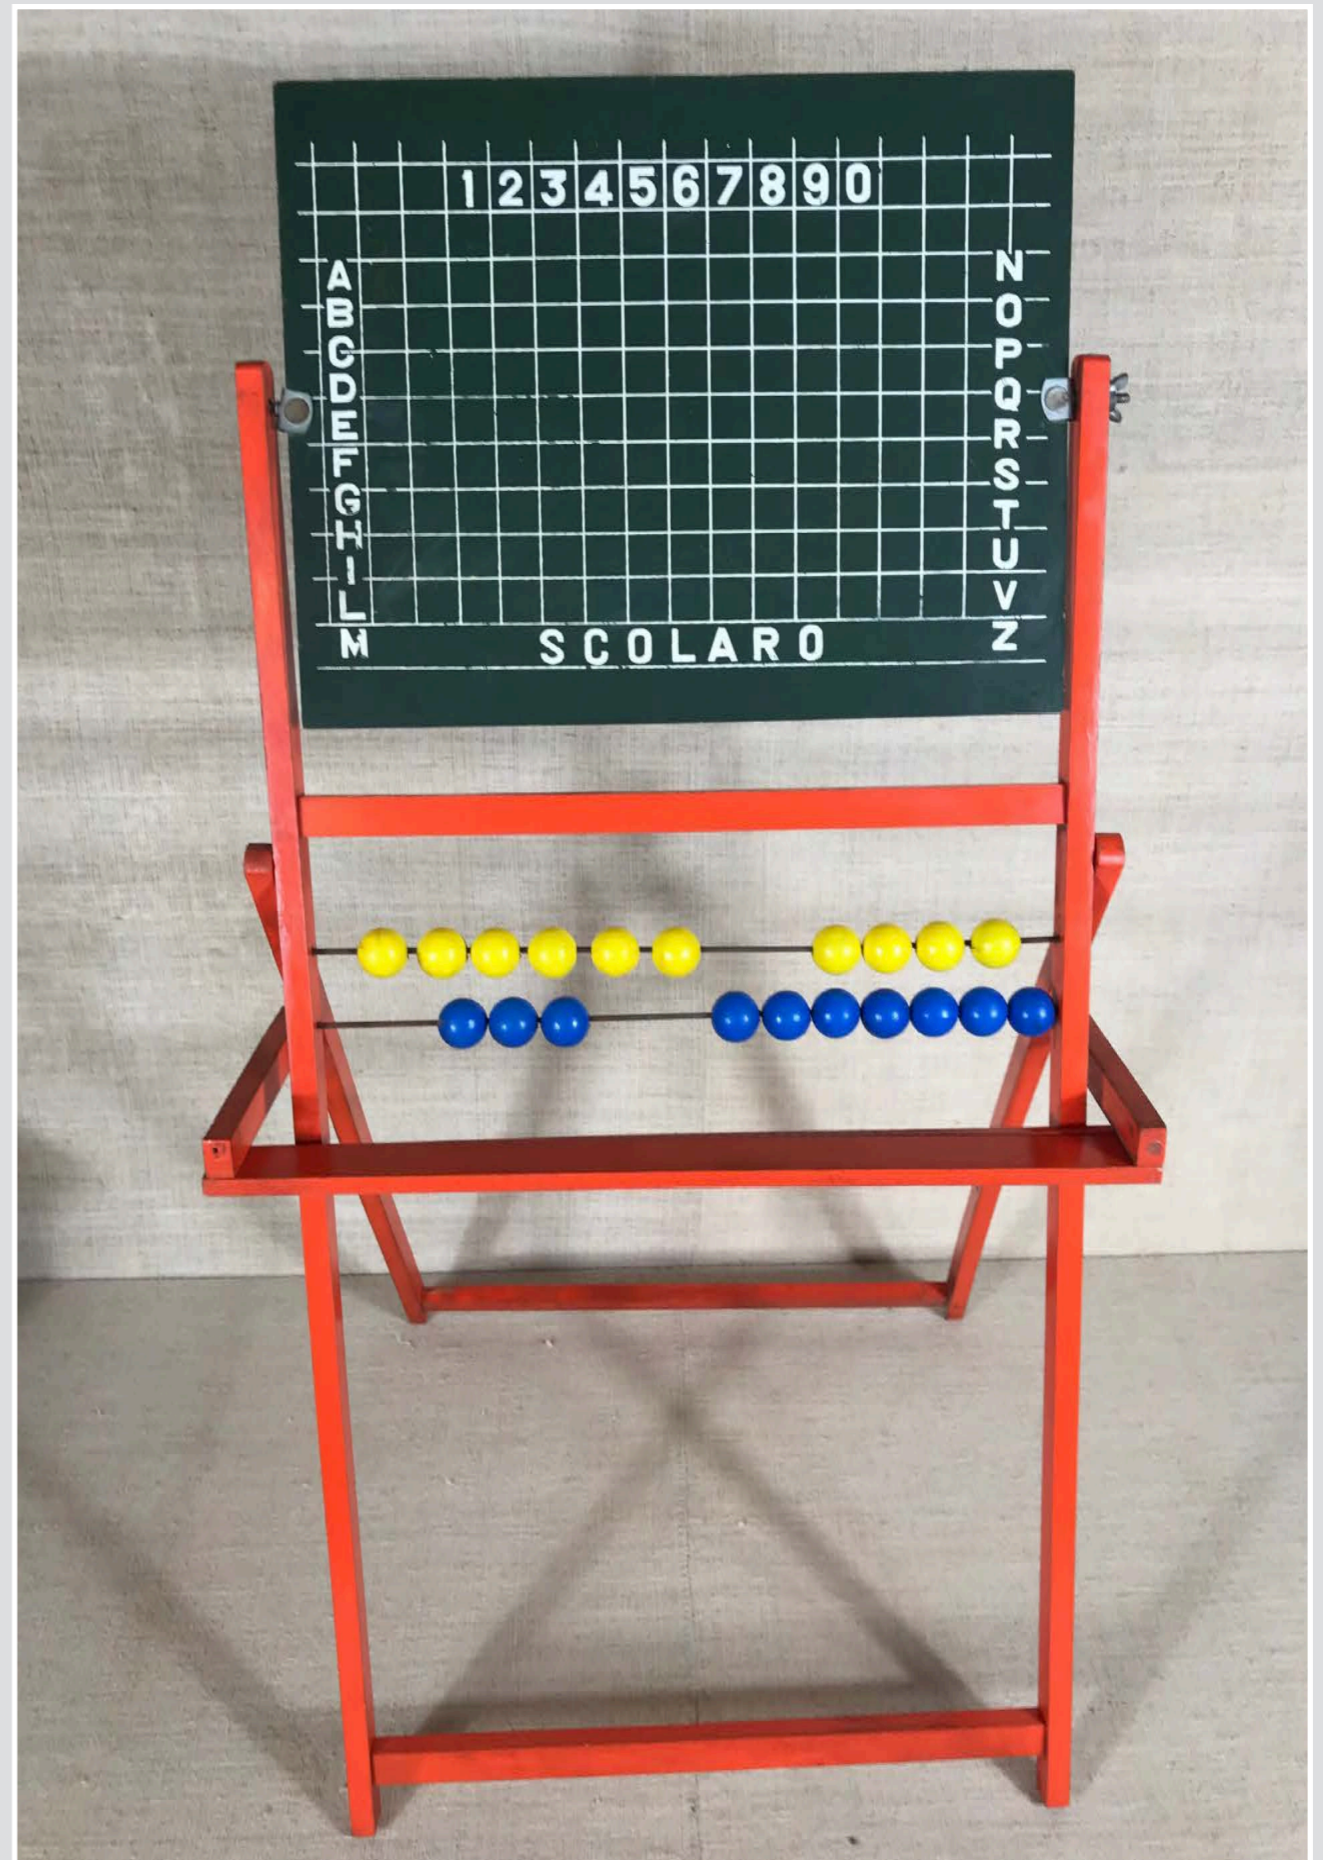

LAVAGNA DA TERRA CON PALLOTTOLIERE
48 x 85 cm