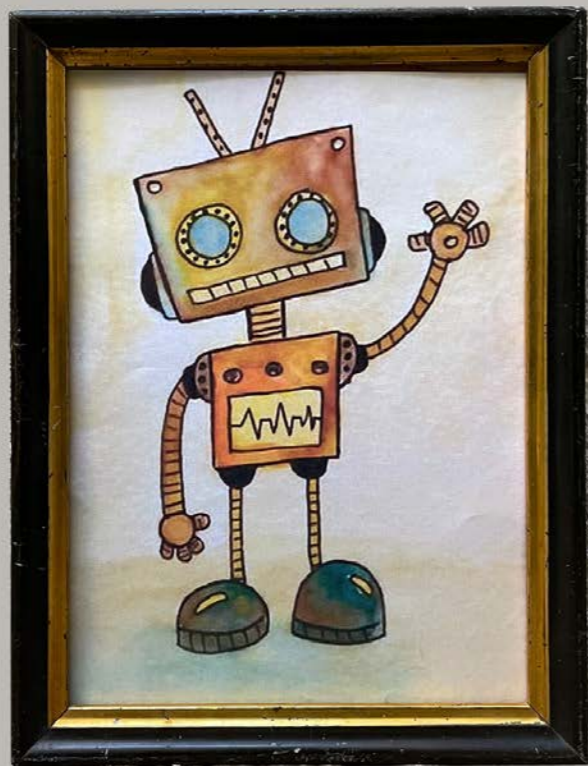

QUADRETTO CORNICE PATCHWORK
32 X 27 CM

CORNICI PORTARITRATTI
VARIE MISURE

QUADRETTO ROBOT
35 X 28 cm

QUADRETTO ASTRONAVE
33 X 28 CM

CORNICI BALSA
20 X 20 CM

CORNICI BIANCHE ANIMALI
34 X 34 CM

QUADRETTO ROBOT 1
19 x 26 cm